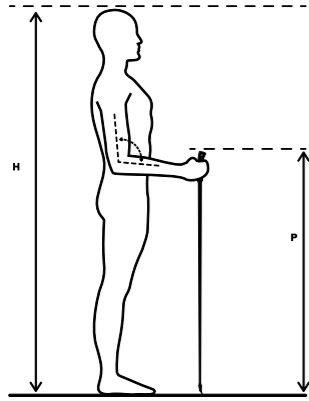

## NW POLES MEASURES CHART

HEIGHT	POLE LENGTH	HEIGHT	POLE LENGTH
200	135–140	165	110
195	130–135	160	105–107
190	125–130	155	100–105
185	122–125	150	100
180	117–120	145	95
175	115–117	140	95
170	112–115	135	90